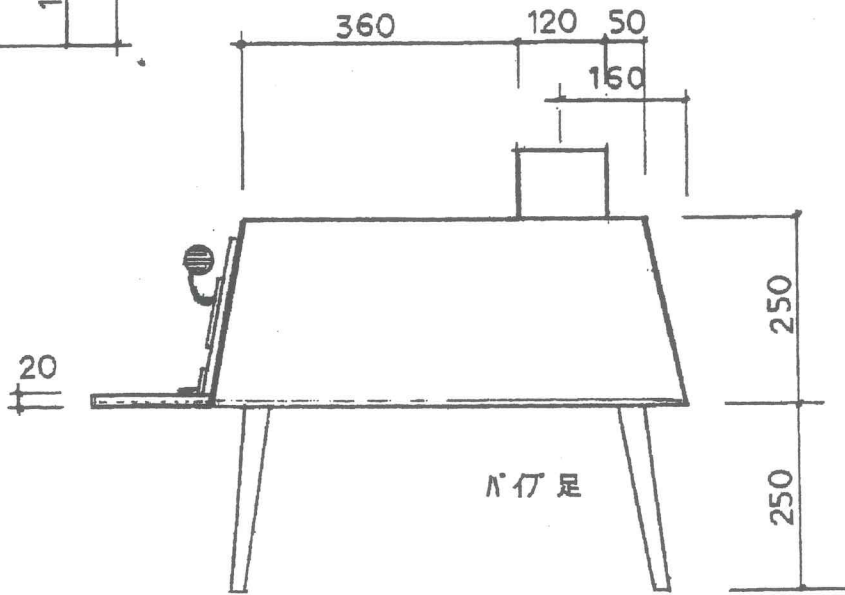

トフムン

小さなスペースに
50cm以上の長い薪を

鉄製9mm厚

デザイン 三谷(バルサ工房)
製作 金澤園工
販売 憩暖

2750円