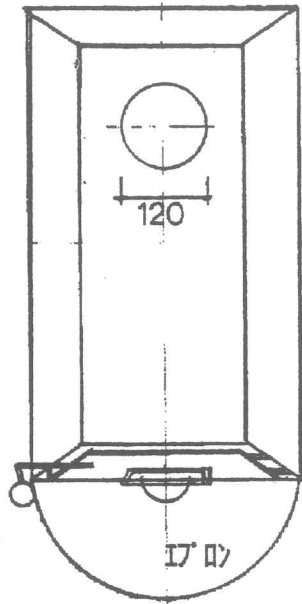

トフムン

小さなスペースに
50cm以上の長い薪を

鉄製9mm厚

デザイン 三谷(バルサ工房)
製作 金澤園工
販売 憩暖

2750円