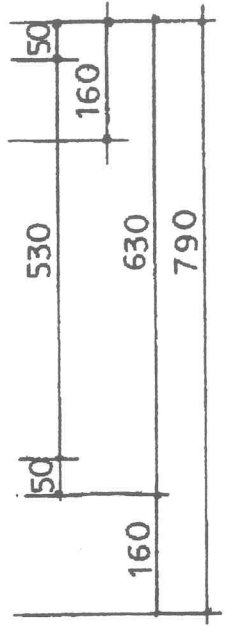

トフムン

小さなスペースに
50cm以上の長い薪を

鉄製9mm厚

デザイン 三谷(バルサ工房)
製作 金澤園工
販売 憩暖

2750円