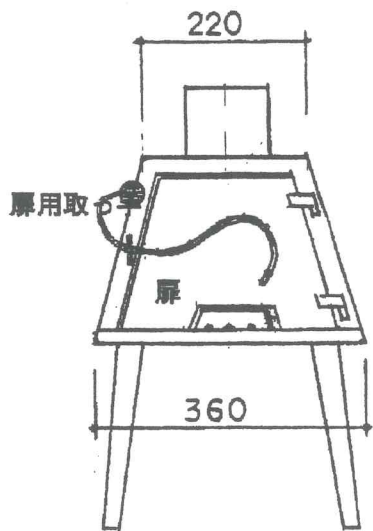

トフムン

小さなスペースに
50cm以上の長い薪を

鉄製9mm厚

デザイン 三谷(バルサ工房)
製作 金澤園工
販売 憩暖

2750円