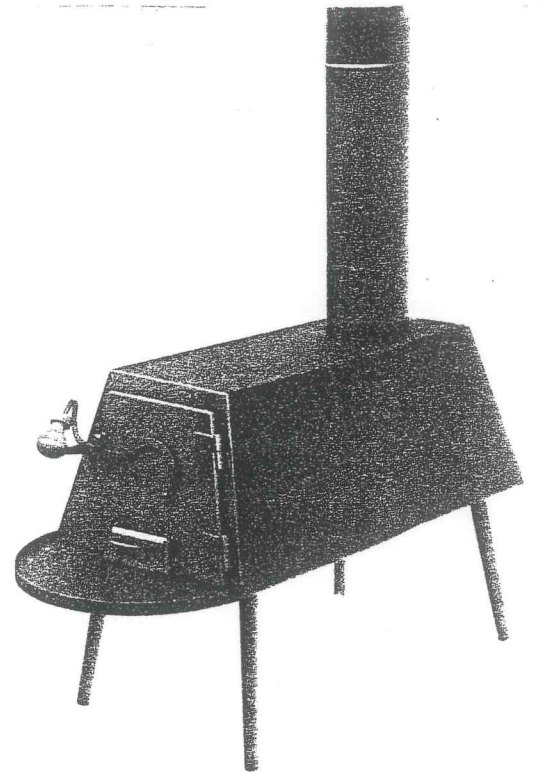

トフムン

小さなスペースに
50cm以上の長い薪を

鉄製9mm厚

デザイン 三谷(バルサ工房)
製作 金澤園工
販売 憩暖

2750円